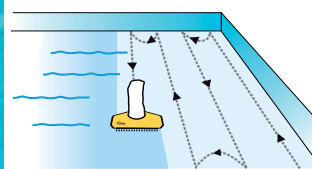

Die Konstruktion ist einfach und trotzdem robust, was die Grundlage seiner hohen, funktionalen Zuverlässigkeit liefert. Dieser unkomplizierten Konstruktion verdankt der Piraya auch die einfache Handhabung. Er zeichnet sich durch hohe Wirtschaftlichkeit und Arbeitssicherheit aus.

Der Piraya Bodensauger hat schnell rotierende Bürsten und eine hohe Saugleistung – dies macht ihn schnell und effektiv im Aufsaugen des auf dem Boden abgelagerten Schmutzes. Der Piraya Bodensauger ist so effizient, dass er 800 Liter Wasser jede Minute durch den feinmaschigen Filtersack presst. Durch das Drei-Rad-Design steigen die Beweglichkeit und die Präzision. Mit anderen Worten, der Piraya Bodensauger ist sowohl einfach als auch effizient.

Piraya Automatik

Der Piraya Automat ist der optimale Bodensauger. Er arbeitet automatisch, aber kann auch manuell mit einer Funkfernsteuerung bedient werden. Der Bodensauger kann die Arbeit vollkommen alleine bewältigen – eine sehr zeitsparende Lösung. Für ein Schwimmbad mit 25 x 12 Meter benötigt man etwa 45 Min. zum Reinigen, ein großes Schwimmbad mit 50 x 25 Metern wird in weniger als 3 Stunden gereinigt. Der Piraya Bodensauger kann sowohl in rechteckigen Becken als auch in Fantasiebecken eingesetzt werden.

Eine einfache, dennoch robuste Konstruktion, die sich durch hohe, funktionale Zuverlässigkeit und einfache Bedienung auszeichnet.

Programm 1
Für rechteckige Schwimmbäder