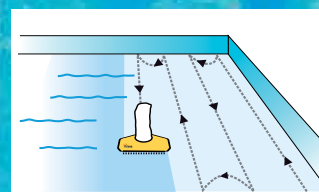

Programma 1

Voor rechthoekige baden